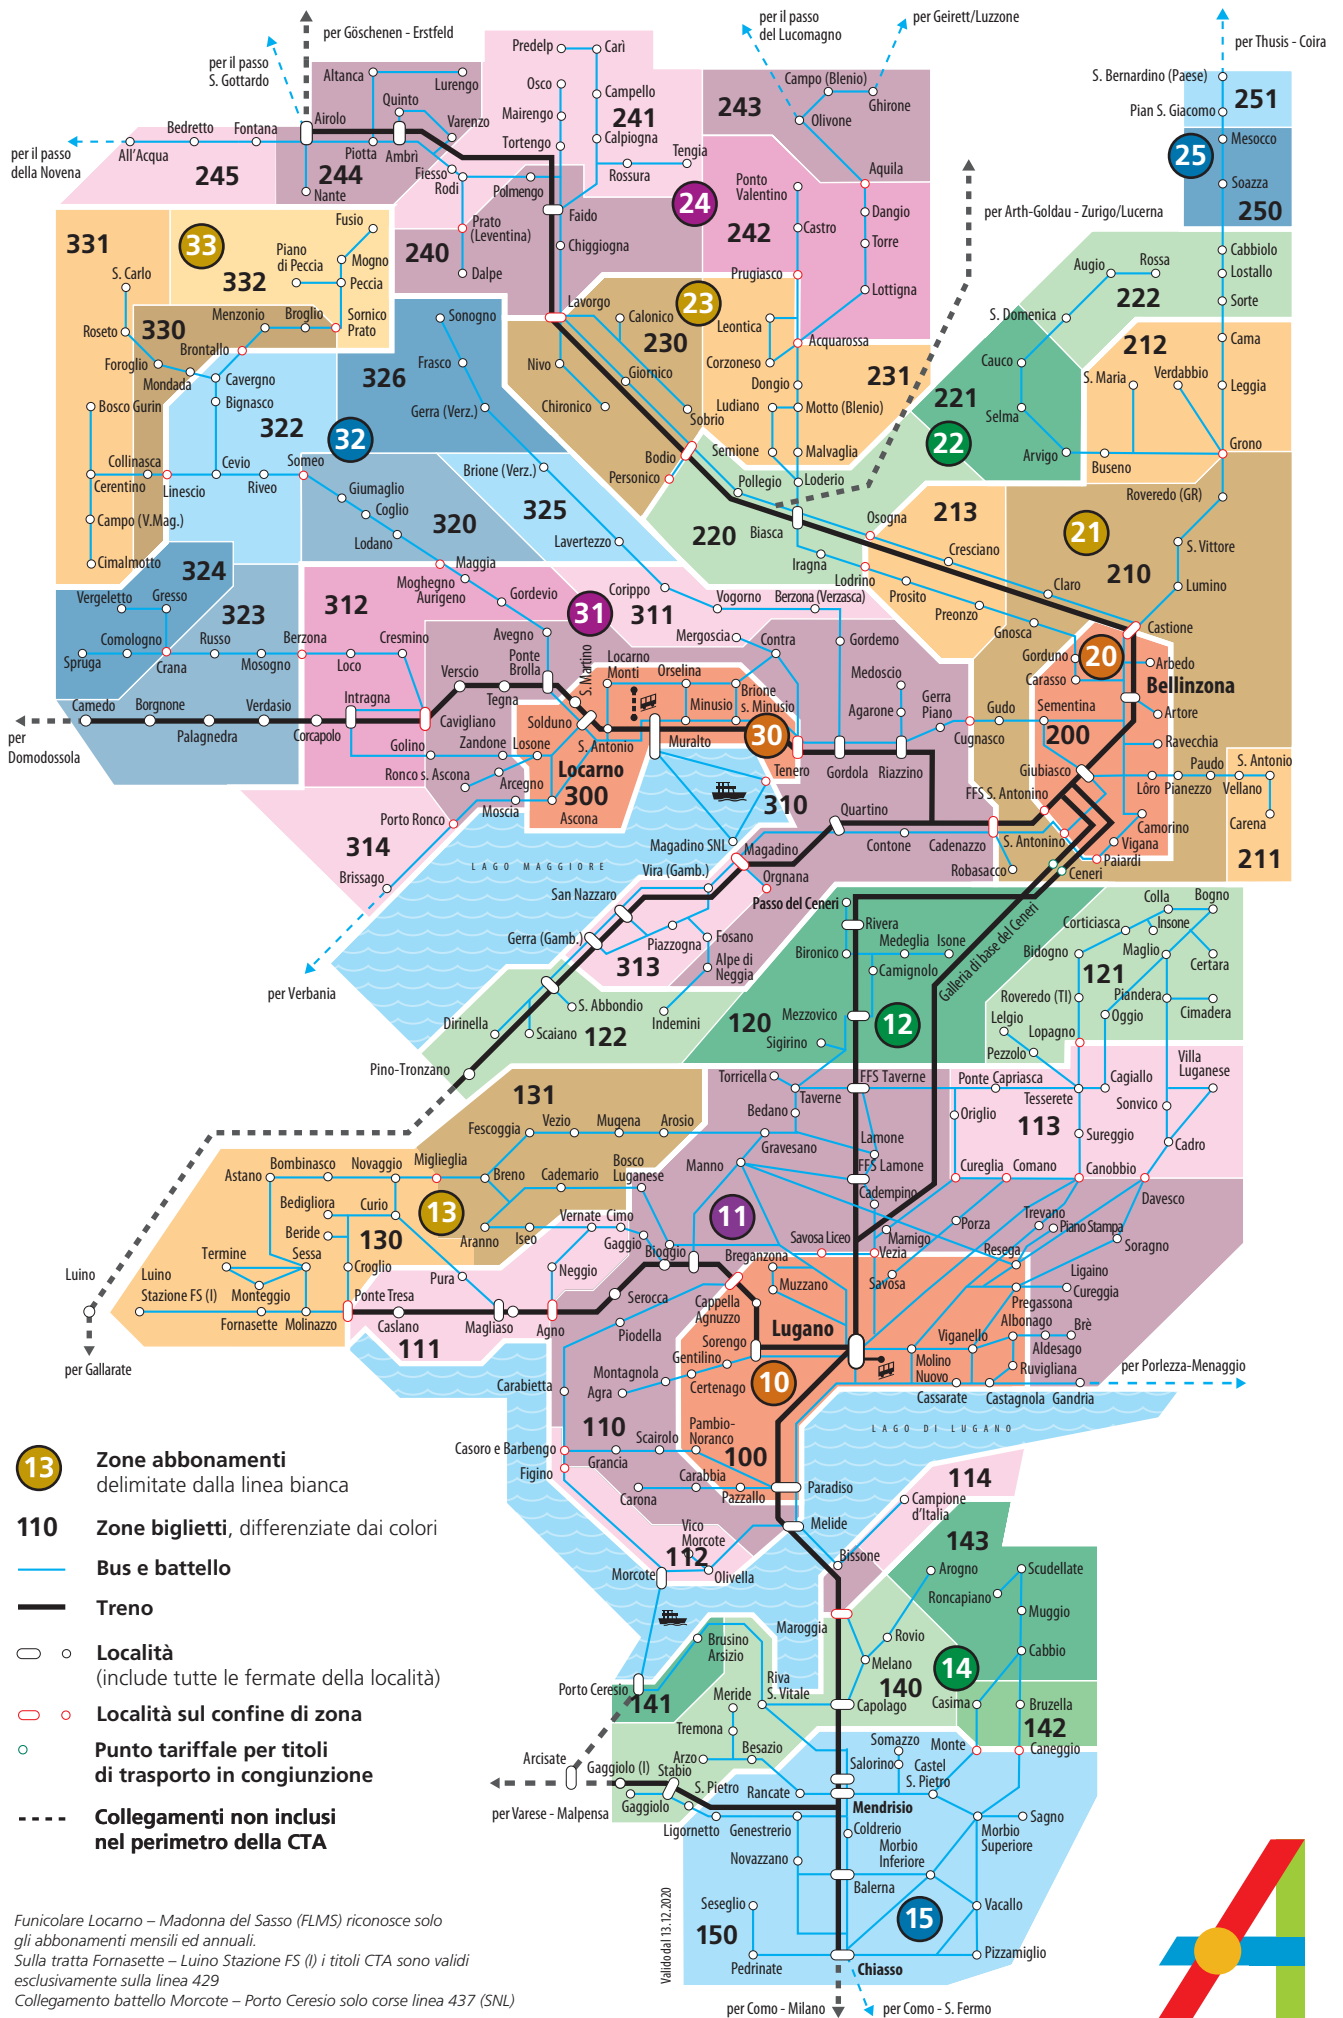

Comunità tariffale Arcobaleno – Piano delle zone

arcobaleno.ch – info@arcobaleno.ch

ABBONAMENTI E BIGLIETTI

- 13** Zone abbonamenti delimitate dalla linea bianca
- 110** Zone biglietti, differenziate dai colori
- Bus e battello
- Treno
- Località (include tutte le fermate della località)
- Località sul confine di zona
- Punto tariffale per titoli di trasporto in congiunzione
- - - -** Collegamenti non inclusi nel perimetro della CTA

Funicolare Locarno – Madonna del Sasso (FLMS) riconosce solo gli abbonamenti mensili ed annuali.
 Sulla tratta Fornasette – Luino Stazione FS (I) i titoli CTA sono validi esclusivamente sulla linea 429
 Collegamento battello Morcote – Porto Ceresio solo corse linea 437 (SNL)