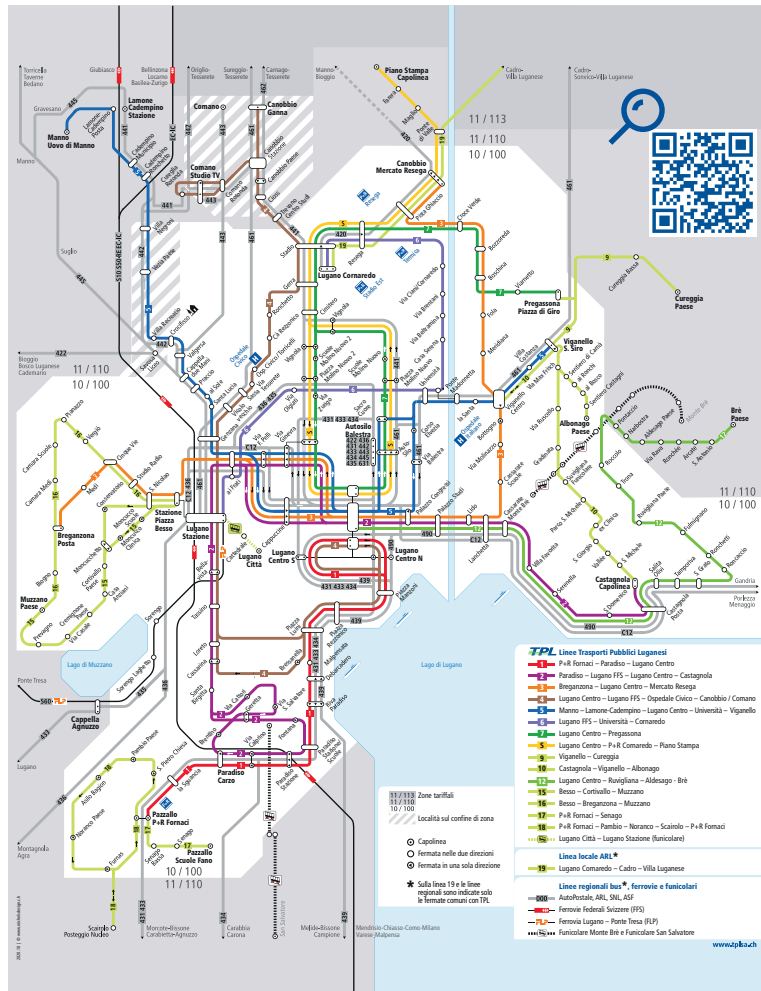

Linee Trasporti Pubblici Luganesi SA

Valide a partire dal 13.12.2020

ARL di Lugano