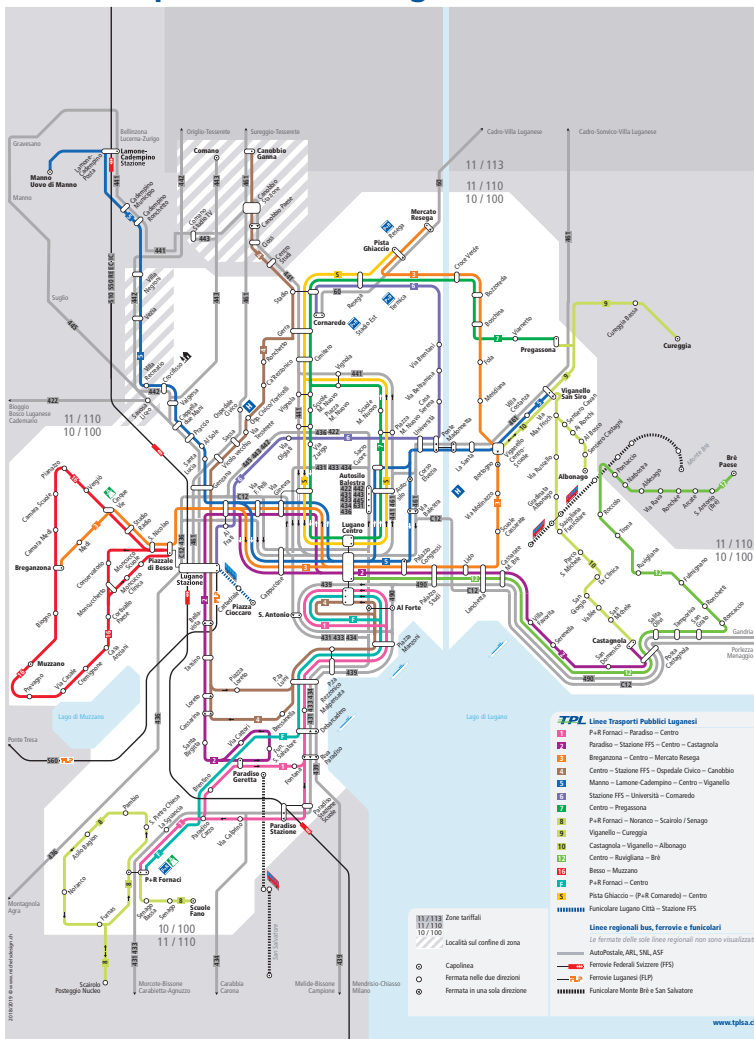

Linee Trasporti Pubblici Luganesi SA

TPL Linee Trasporti Pubblici Luganesi

Linee regionali bus, ferrovie e funicolari