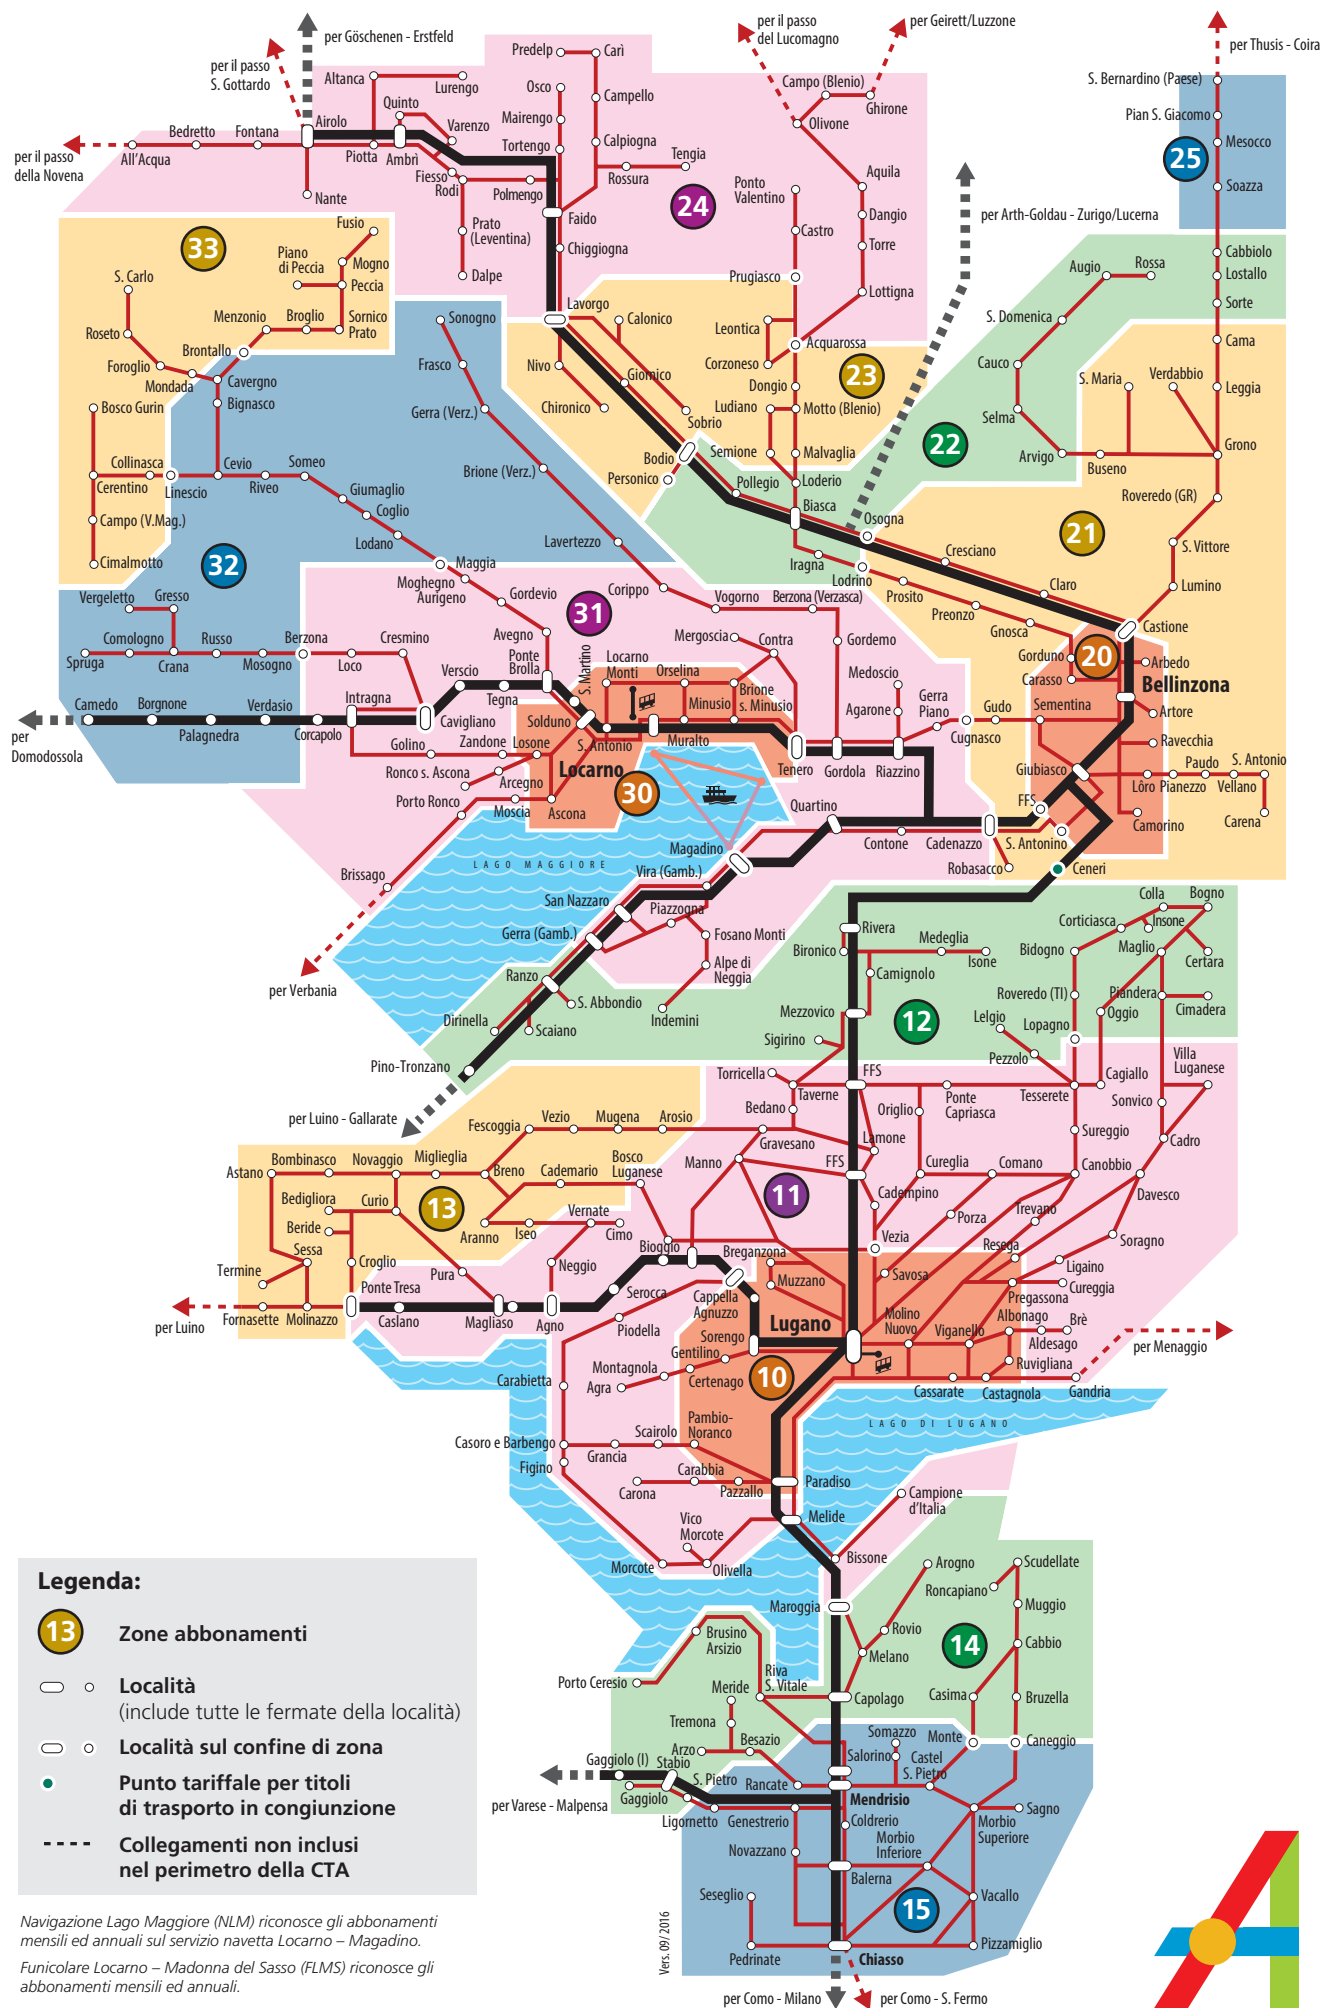

Comunità tariffale Arcobaleno – Piano delle zone

arcobaleno.ch – info@arcobaleno.ch

ABBONAMENTI

Legenda:

- 13 **Zone abbonamenti**
- **Località**
(include tutte le fermate della località)
- **Località sul confine di zona**
- **Punto tariffale per titoli di trasporto in congiunzione**
- Collegamenti non inclusi nel perimetro della CTA**

*Navigazione Lago Maggiore (NLM) riconosce gli abbonamenti mensili ed annuali sul servizio navetta Locarno – Magadino.
Funicolare Locarno – Madonna del Sasso (FLMS) riconosce gli abbonamenti mensili ed annuali.*