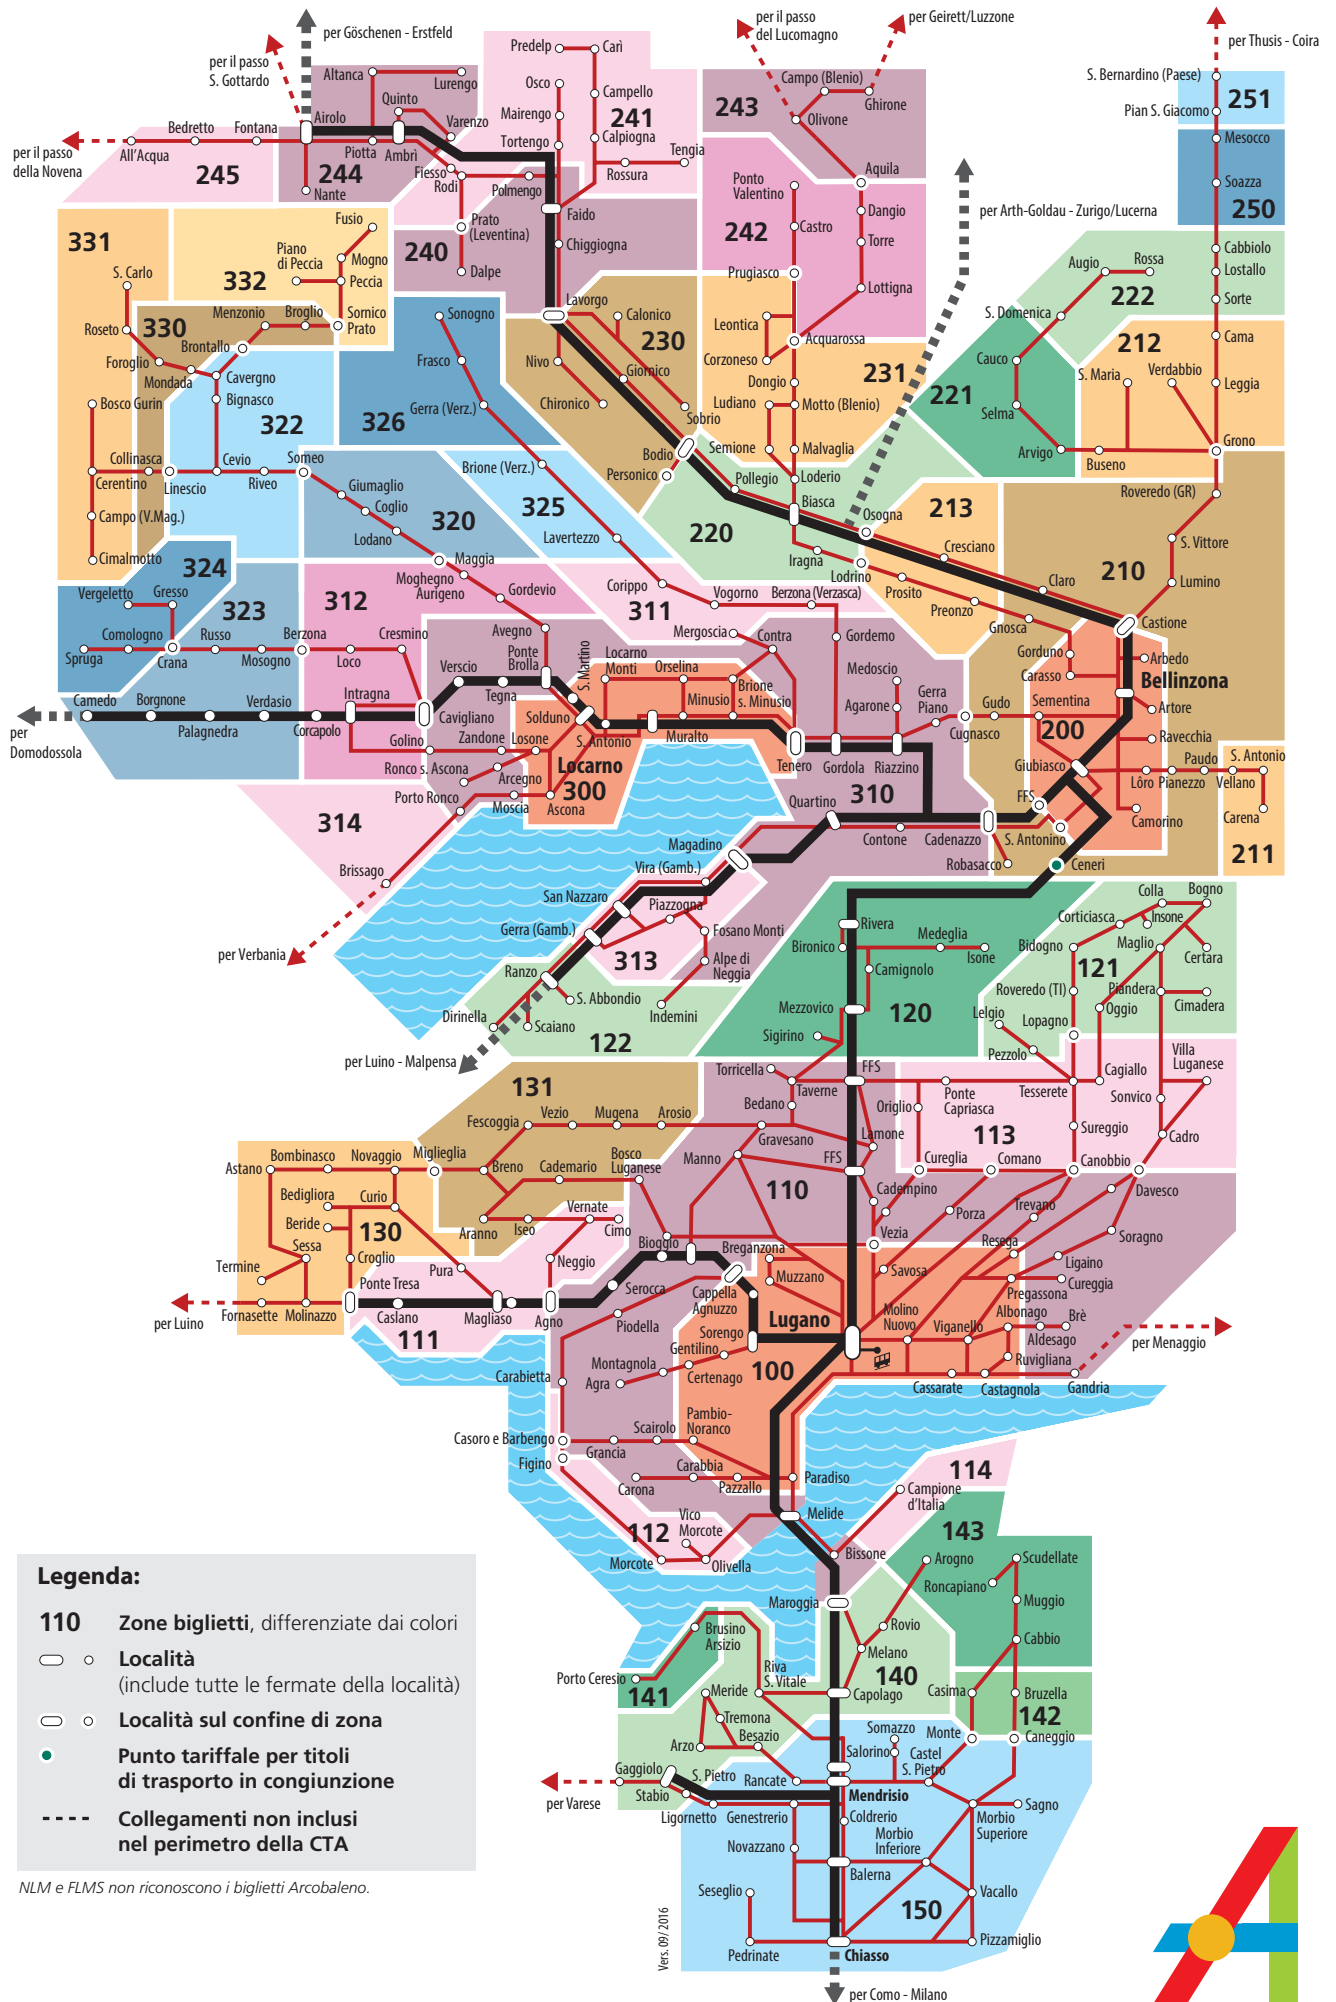

Comunità tariffale Arcobaleno – Piano delle zone

arcobaleno.ch

Legenda:

- 110** Zone biglietti, differenziate dai colori
- Località (include tutte le fermate della località)
- Località sul confine di zona
- Punto tariffale per titoli di trasporto in congiunzione
- Collegamenti non inclusi nel perimetro della CTA

NLM e FLMS non riconoscono i biglietti Arcobaleno.

BIGLIETTI