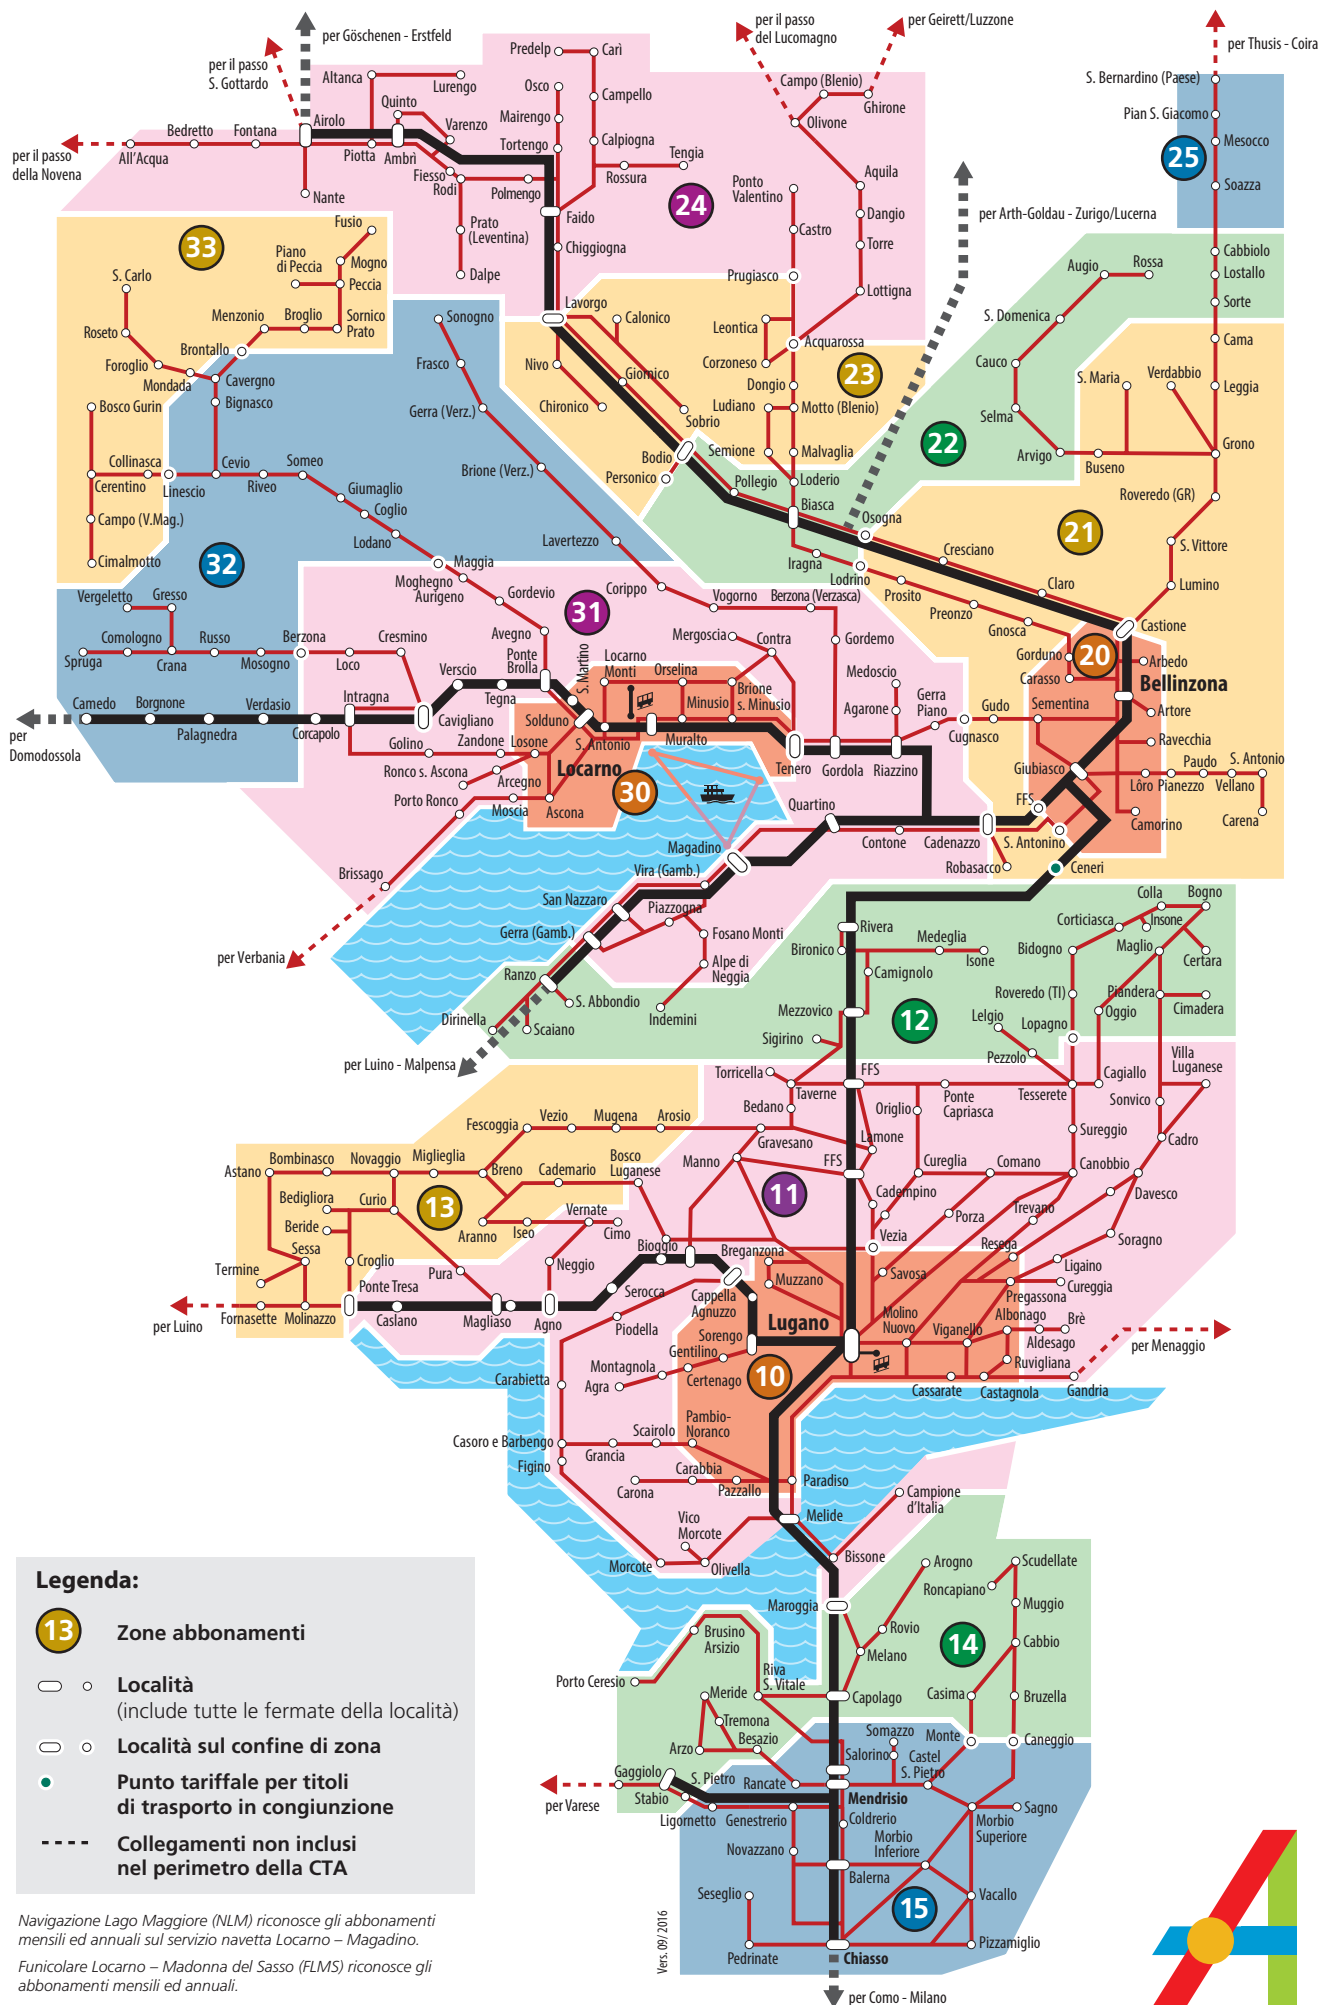

# Comunità tariffale Arcobaleno – Piano delle zone

[arcobaleno.ch](http://arcobaleno.ch)

ABBONAMENTI

**Legenda:**

- 13** Zone abbonamenti
- Località (include tutte le fermate della località)
- Località sul confine di zona
- Punto tariffale per titoli di trasporto in congiunzione
- Collegamenti non inclusi nel perimetro della CTA

*Navigazione Lago Maggiore (NLM) riconosce gli abbonamenti mensili ed annuali sul servizio navetta Locarno – Magadino.*  
*Funicolare Locarno – Madonna del Sasso (FLMS) riconosce gli abbonamenti mensili ed annuali.*