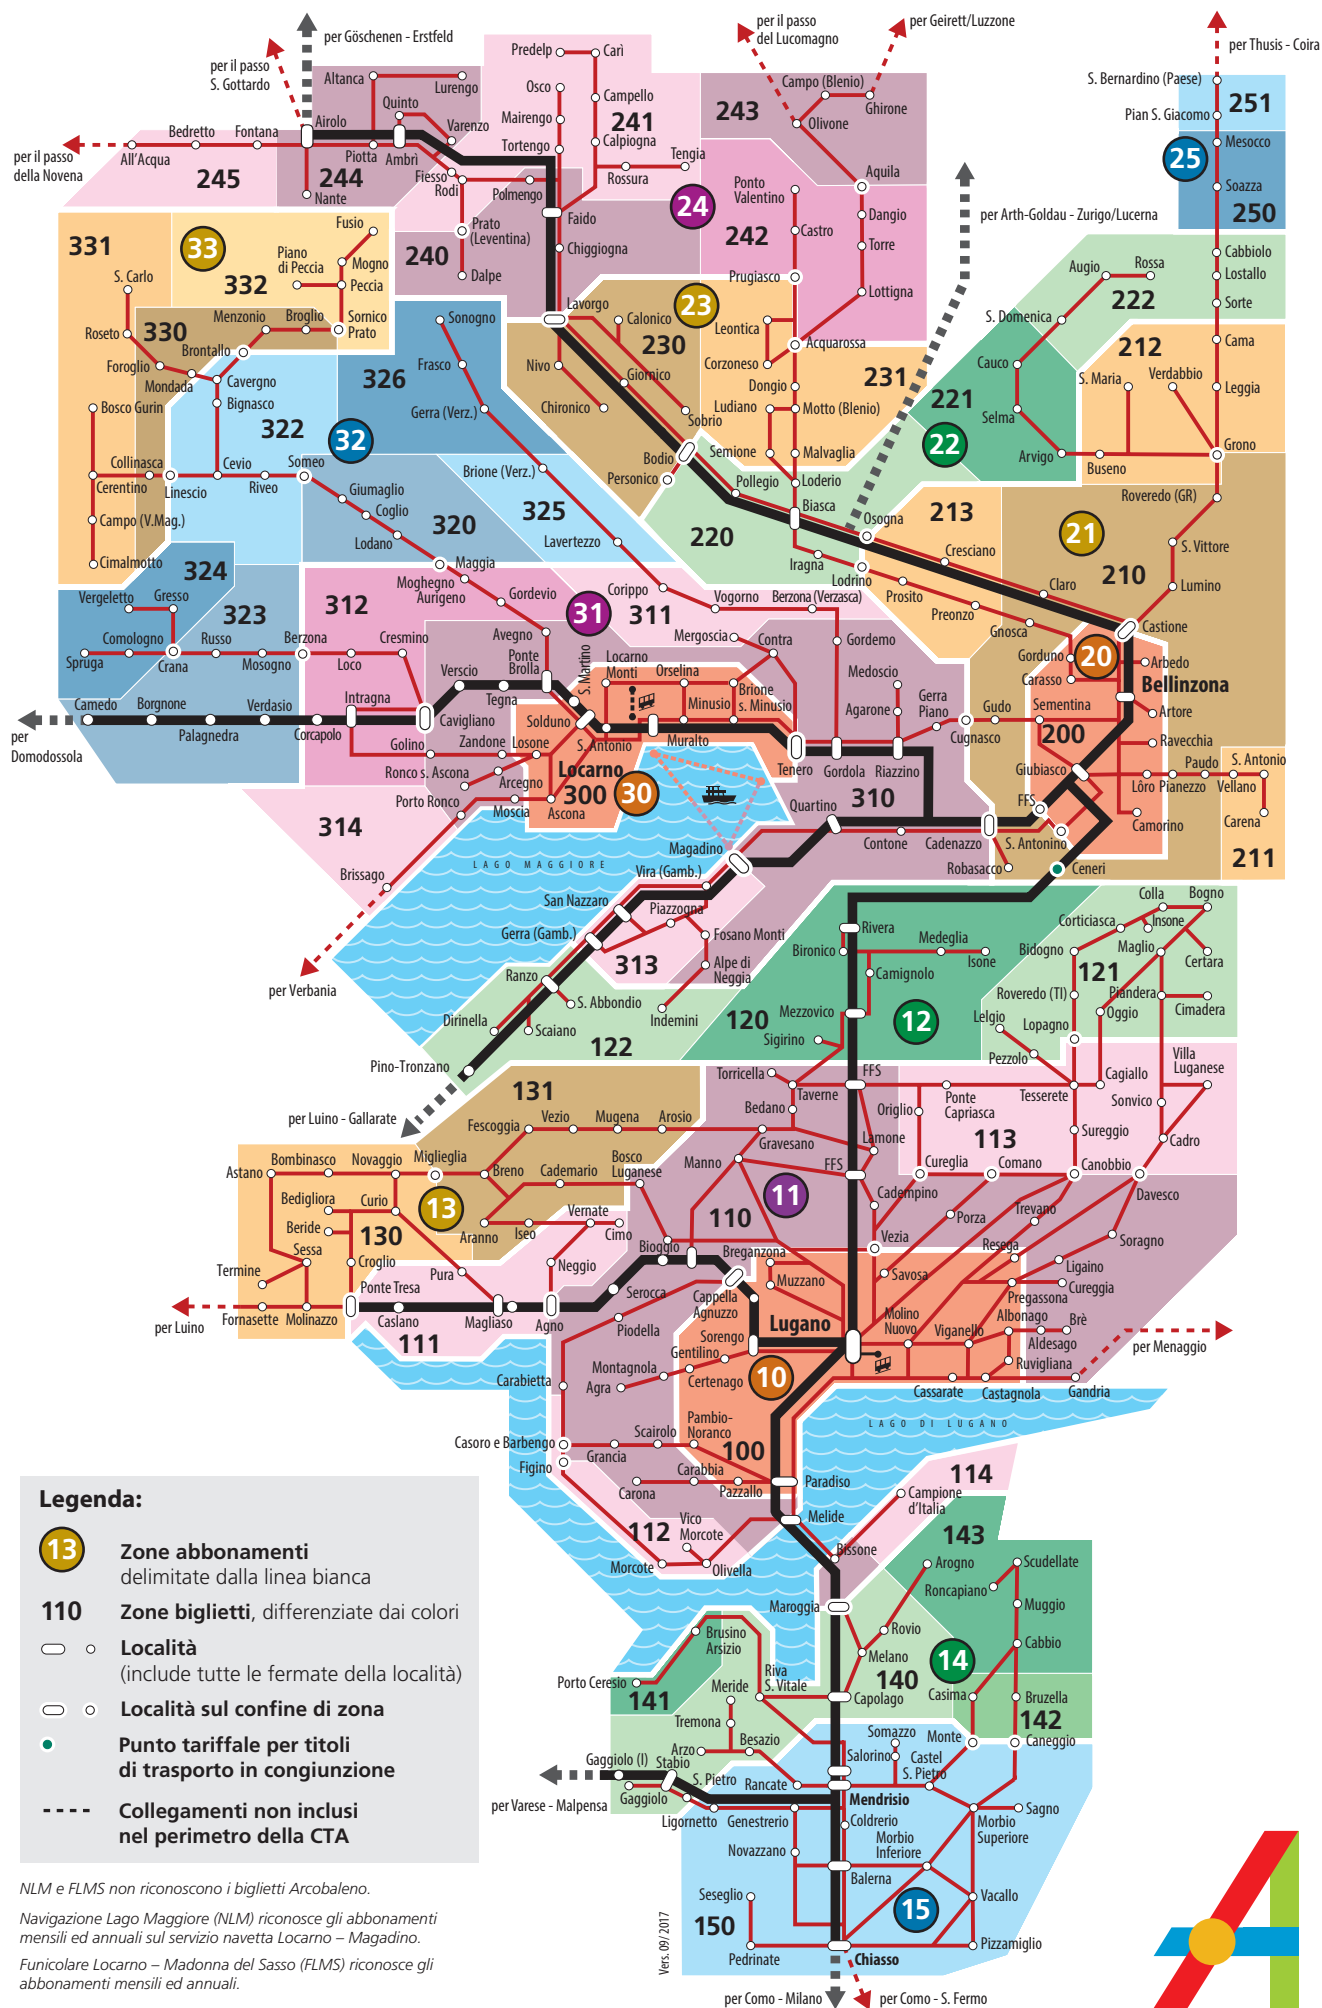

Comunità tariffale Arcobaleno – Piano delle zone

arcobaleno.ch – info@arcobaleno.ch

ABBONAMENTI E BIGLIETTI

Legenda:

- 13 **Zone abbonamenti**
delimitate dalla linea bianca
- 110** **Zone biglietti**, differenziate dai colori
- **Località**
(include tutte le fermate della località)
- **Località sul confine di zona**
- **Punto tariffale per titoli di trasporto in congiunzione**
- Collegamenti non inclusi nel perimetro della CTA**

NLM e FLMS non riconoscono i biglietti Arcobaleno.

Navigazione Lago Maggiore (NLM) riconosce gli abbonamenti mensili ed annuali sul servizio navetta Locarno – Magadino.

Funicolare Locarno – Madonna del Sasso (FLMS) riconosce gli abbonamenti mensili ed annuali.